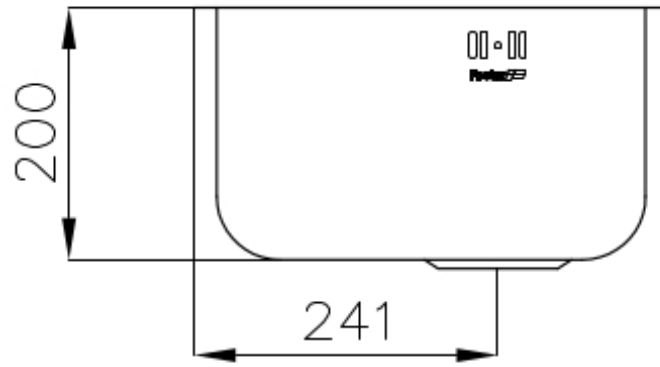

40 cm

Dimensiones

381x441 mm

Dotaciones estándar Soportes de fijación, junta, desagüe, rebosadero y sifón, Caja de embalaje

Orificios Monomando Ningún orificio de serie

Hueco de encastre Ver hoja de datos técnicos

Escurreidor No

Anchura 38 cm

Medida de la cubeta 340x400mm

Número de cubetas 1 cubeta

Desagüe Desagüe 3.5 "

DIBUJOS TÉCNICOS

Cut out size
Dimensioni per foratura top

ACCESORIOS OPCIONALES