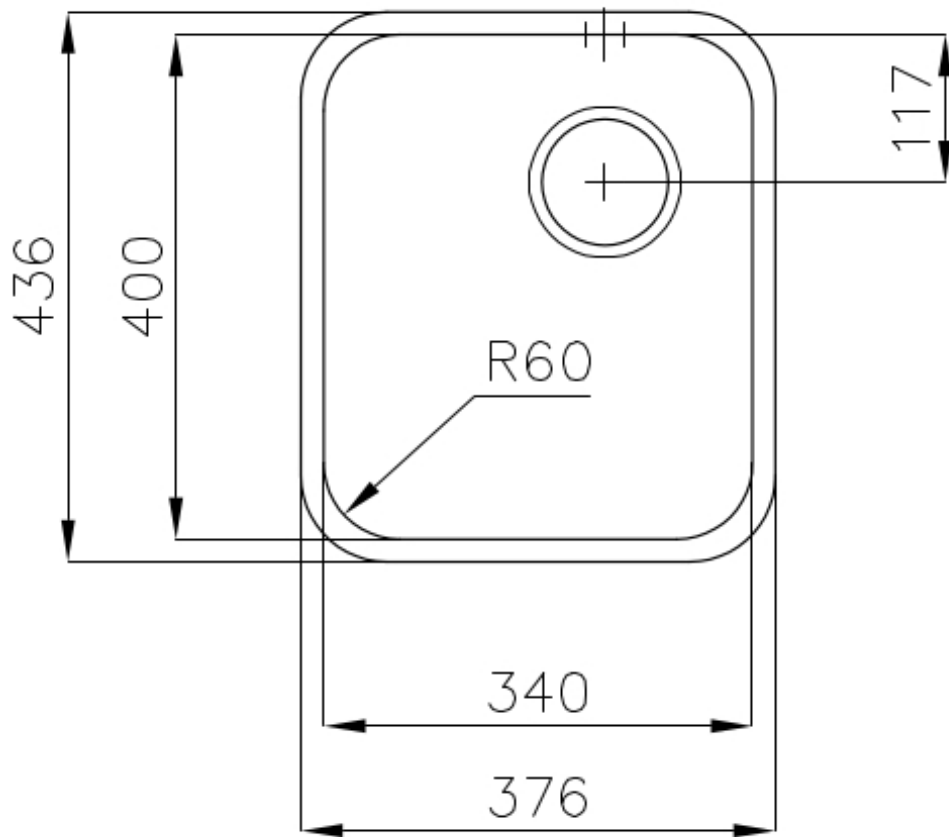

Fregadero S3000

Cubeta a la izquierda

fregaderos

Código: 1117 862

CARACTERÍSTICAS

DESAGÜE 3,5" BASKET

Desagüe grande de 3,5" equipado con el práctico tapón cestillo que impide el flujo de las partes sólidas en la alcantarilla.

40 cm

Dimensiones

381x441 mm

Dotaciones estándar Soportes de fijación, junta, desagüe, rebosadero y sifón, Caja de embalaje

Orificios Monomando Ningún orificio de serie

Hueco de encastre Ver hoja de datos técnicos

Escurreidor No

Anchura 38 cm

Medida de la cubeta 340x400mm

Número de cubetas 1 cubeta

Desagüe Desagüe 3.5 "

DIBUJOS TÉCNICOS

Cut out size
Dimensioni per foratura top

ACCESORIOS OPCIONALES

Cesta blanca
8612 100

Cesta blanca de acero inoxidable
8612 000

Cubeta blanca
8153 100

Tabla de corte de cristal
8631 300

Tabla de corte de HPDE
8657 001

Tabla de corte de madera Iroko
8647 000

Cesta portaplatos inox
8100 201