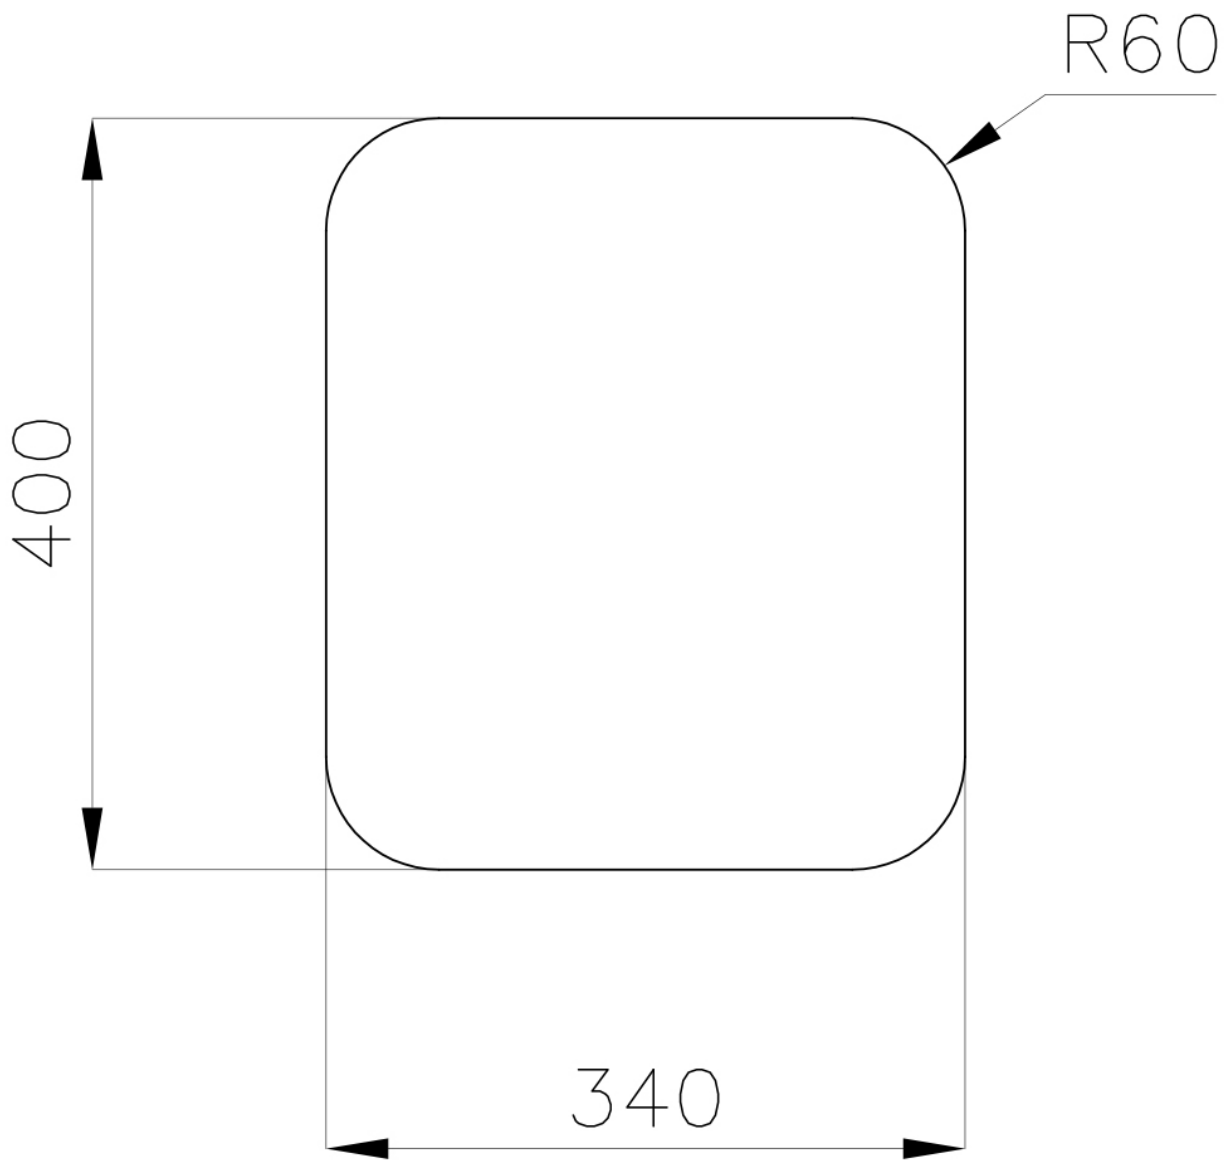

Fregadero S3000

Cubeta a la izquierda

fregaderos

Código: 1117 862

CARACTERÍSTICAS

DESAGÜE 3,5" BASKET

Desagüe grande de 3,5" equipado con el práctico tapón cestillo que impide el flujo de las partes sólidas en la alcantarilla.

40 cm

Dimensiones

381x441 mm

Dotaciones estándar Soportes de fijación, junta, desagüe, rebosadero y sifón, Caja de embalaje

Orificios Monomando Ningún orificio de serie

Hueco de encastre Ver hoja de datos técnicos

Escurreidor No

Anchura 38 cm

Medida de la cubeta 340x400mm

Número de cubetas 1 cubeta

Desagüe Desagüe 3.5 "

DIBUJOS TÉCNICOS

Cut out size
Dimensioni per foratura top

ACCESORIOS OPCIONALES

Cesta blanca
8612 100

Cesta blanca de acero inoxidable
8612 000

Cubeta blanca
8153 100

Tabla de corte de cristal
8631 300

Tabla de corte de HPDE
8657 001

Tabla de corte de madera Iroko
8647 000

Cesta portaplatos inox
8100 201